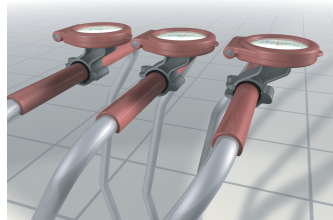

カートルーペ Cart Loupe

商品パッケージの小さな文字表示(生産地・原材料・添加物等)をルーペ(拡大鏡)でしっかり確認できます。

カートルーペが閉じた状態

未使用時はレンズフレームが常にバネにより閉じた状態になり、太陽光がレンズを通して発火の恐れがありません。またコンパクトになりますので、買物の邪魔になりません。

カートルーペを開いた状態(使用時)

バネで閉じているレンズの蓋を開きます。蓋は270°回転可能ですので使う人の見やすい角度で使用可能です。手を離すとゆっくり自動的に閉じます。

カートルーペP

ハンドルストレート型
最も使用しやすい位置で
買い物の邪魔になりません。

カートルーペR

ハンドル分離型
パイプ中間部に固定。
カートにより、アーム形状
の変更を致します。

TAIKO 株式会社 太幸

鳴尾営業本部 〒663-8142 兵庫県西宮市鳴尾浜2丁目11番地 TEL:0798-40-0135 FAX:0798-40-0156
東京本社 〒108-0014 東京都港区芝4-9-1 TEL:03-3798-1239 FAX:03-3798-1346