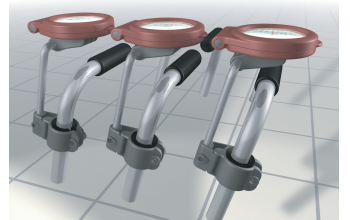

カートルーペ Cart Loupe

商品パッケージの小さな文字表示(生産地・原材料・添加物等)をルーペ(拡大鏡)でしっかり確認できます。

カートルーペが閉じた状態

未使用時はレンズフレームが常にバネにより閉じた状態になり、太陽光がレンズを通して発火の恐れがありません。またコンパクトになりますので、買物の邪魔になりません。

カートルーペを開いた状態(使用時)

バネで閉じているレンズの蓋を開きます。蓋は270°回転可能ですので使う人の見やすい角度で使用可能です。手を離すとゆっくり自動的に閉じます。

カートルーペP

ハンドルストレート型
最も使用しやすい位置で
買い物の邪魔になりません。

カートルーペR

ハンドル分離型
パイプ中間部に固定。
カートにより、アーム形状
の変更を致します。

TAIKO 株式会社 太幸

鳴尾営業本部 〒663-8142 兵庫県西宮市鳴尾浜2丁目11番地 TEL:0798-40-0135 FAX:0798-40-0156
東京本社 〒108-0014 東京都港区芝4-9-1 TEL:03-3798-1239 FAX:03-3798-1346